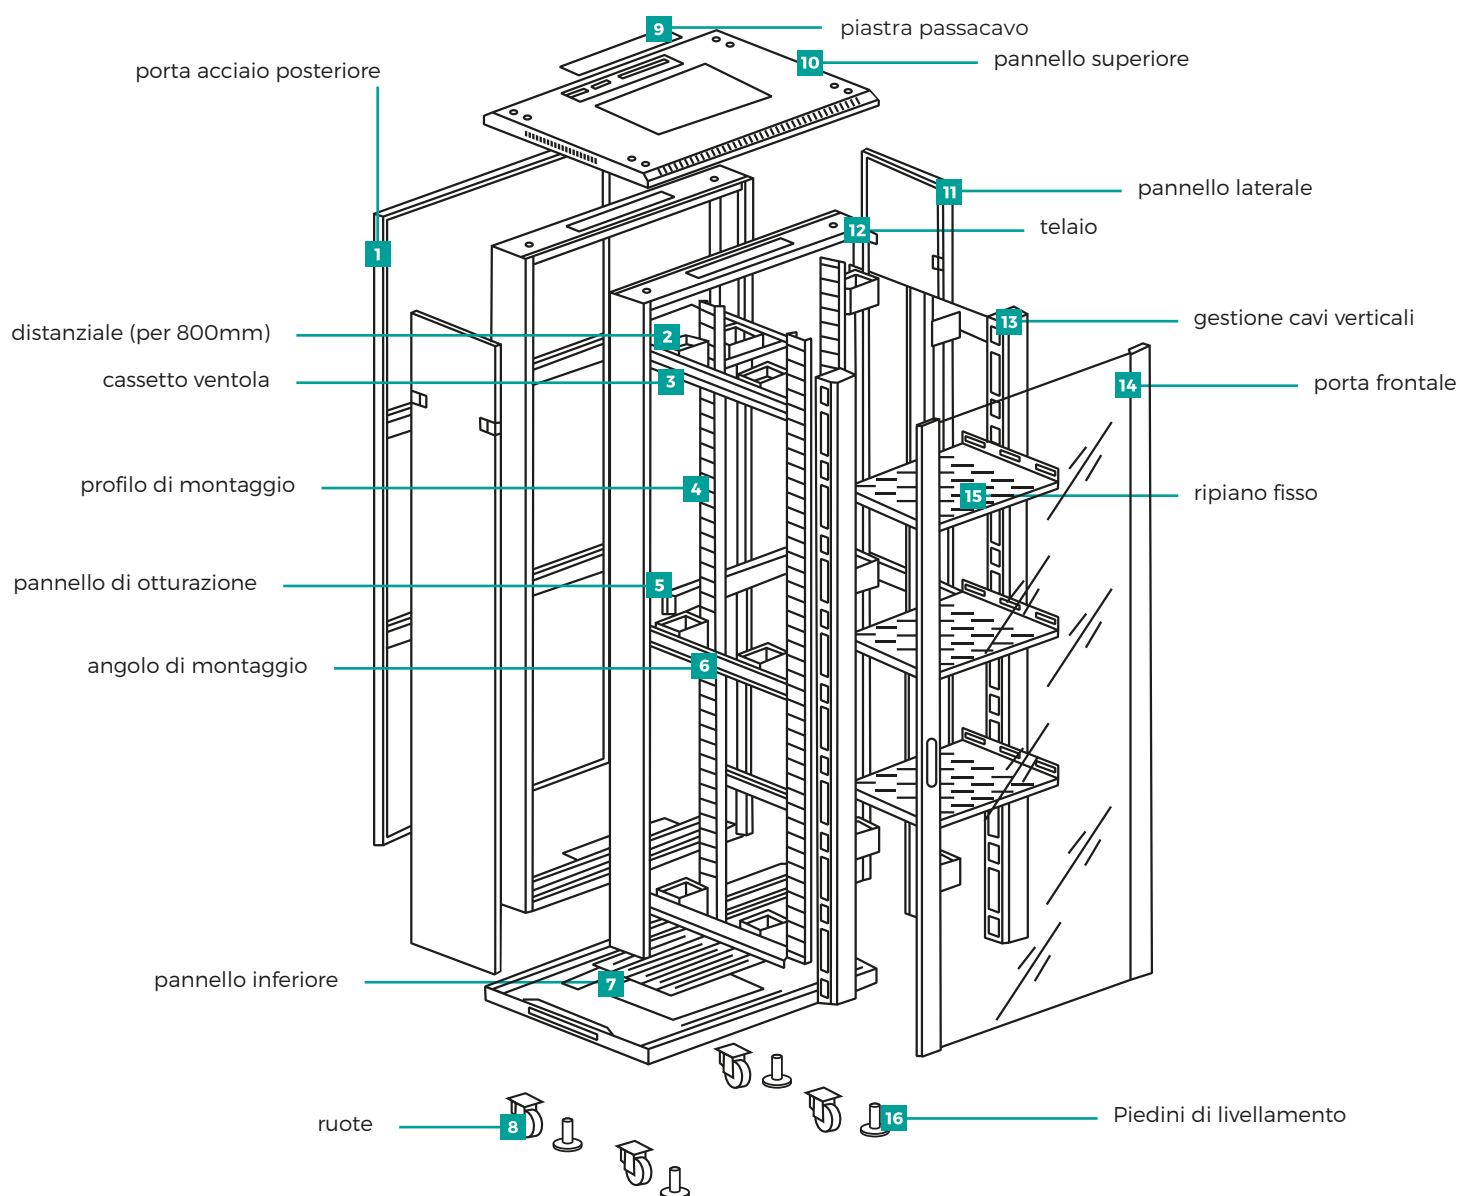

Rack 19" da pavimento

AR-4766FB

47 unità

600 x 600

Versatile e di ampia configurazione

La Gamma di Armadi Rack Mach Power è **molto versatile** e di **ampia configurazione**, adatta a soddisfare tutte le **esigenze di networking e cablaggio strutturato**.

Caratterizzati da un design lineare e moderno, offrono un elevato standard di costruzione con materiali di alta qualità.

La struttura è realizzata in **lamiera pressopiegata** verniciata a polvere, i montanti sono facilmente regolabili con unità di numerazione per una immediata identificazione dei componenti installati. I laterali dell'armadio sono completamente removibili per consentire l'accesso all'interno dal fianco del rack. Le porte sono reversibili complete di vetro temperato e serratura a chiave per impedire l'accesso da parte di persone non autorizzate.

Caratteristiche principali

- Struttura in acciaio saldato per la parte anteriore e posteriore
- Porta frontale in vetro temperato apribile a 180° con bordi ventilati
- Maniglia e serratura con chiave per la porta frontale
- Porta posteriore in acciaio forato con serratura a chiave
- Pannelli laterali removibili con predisposizione per serratura a chiave
- Ingresso cavi dall'alto e dal basso tramite piastra pre-tranciata
- Montanti regolabili e numerati (inclusi)
- Kit di messa a terra, dadi e viti, unità di ventilazione a 2/4 ventole, piedini di livellamento e ruote (inclusi)

Specifiche tecniche

Armadio Rack da Pavimento	47 unità
Struttura in acciaio	1.2mm completamente ispezionabile
Fianchi laterali	Smontabili con predisposizione serrature
Ingresso cavi	Dall'alto e dal basso
Montanti	Regolabili 1,5mm
Passo di foratura del telaio	19"
Porta frontale	Reversibile con vetro temperato 4mm e chiusura a chiave
Rating di protezione	IP20
Verniciatura	Polvere epossidica colore Nero (RAL9004)
Dimensioni	600 x 600 x 2250 mm
Peso	88 kg